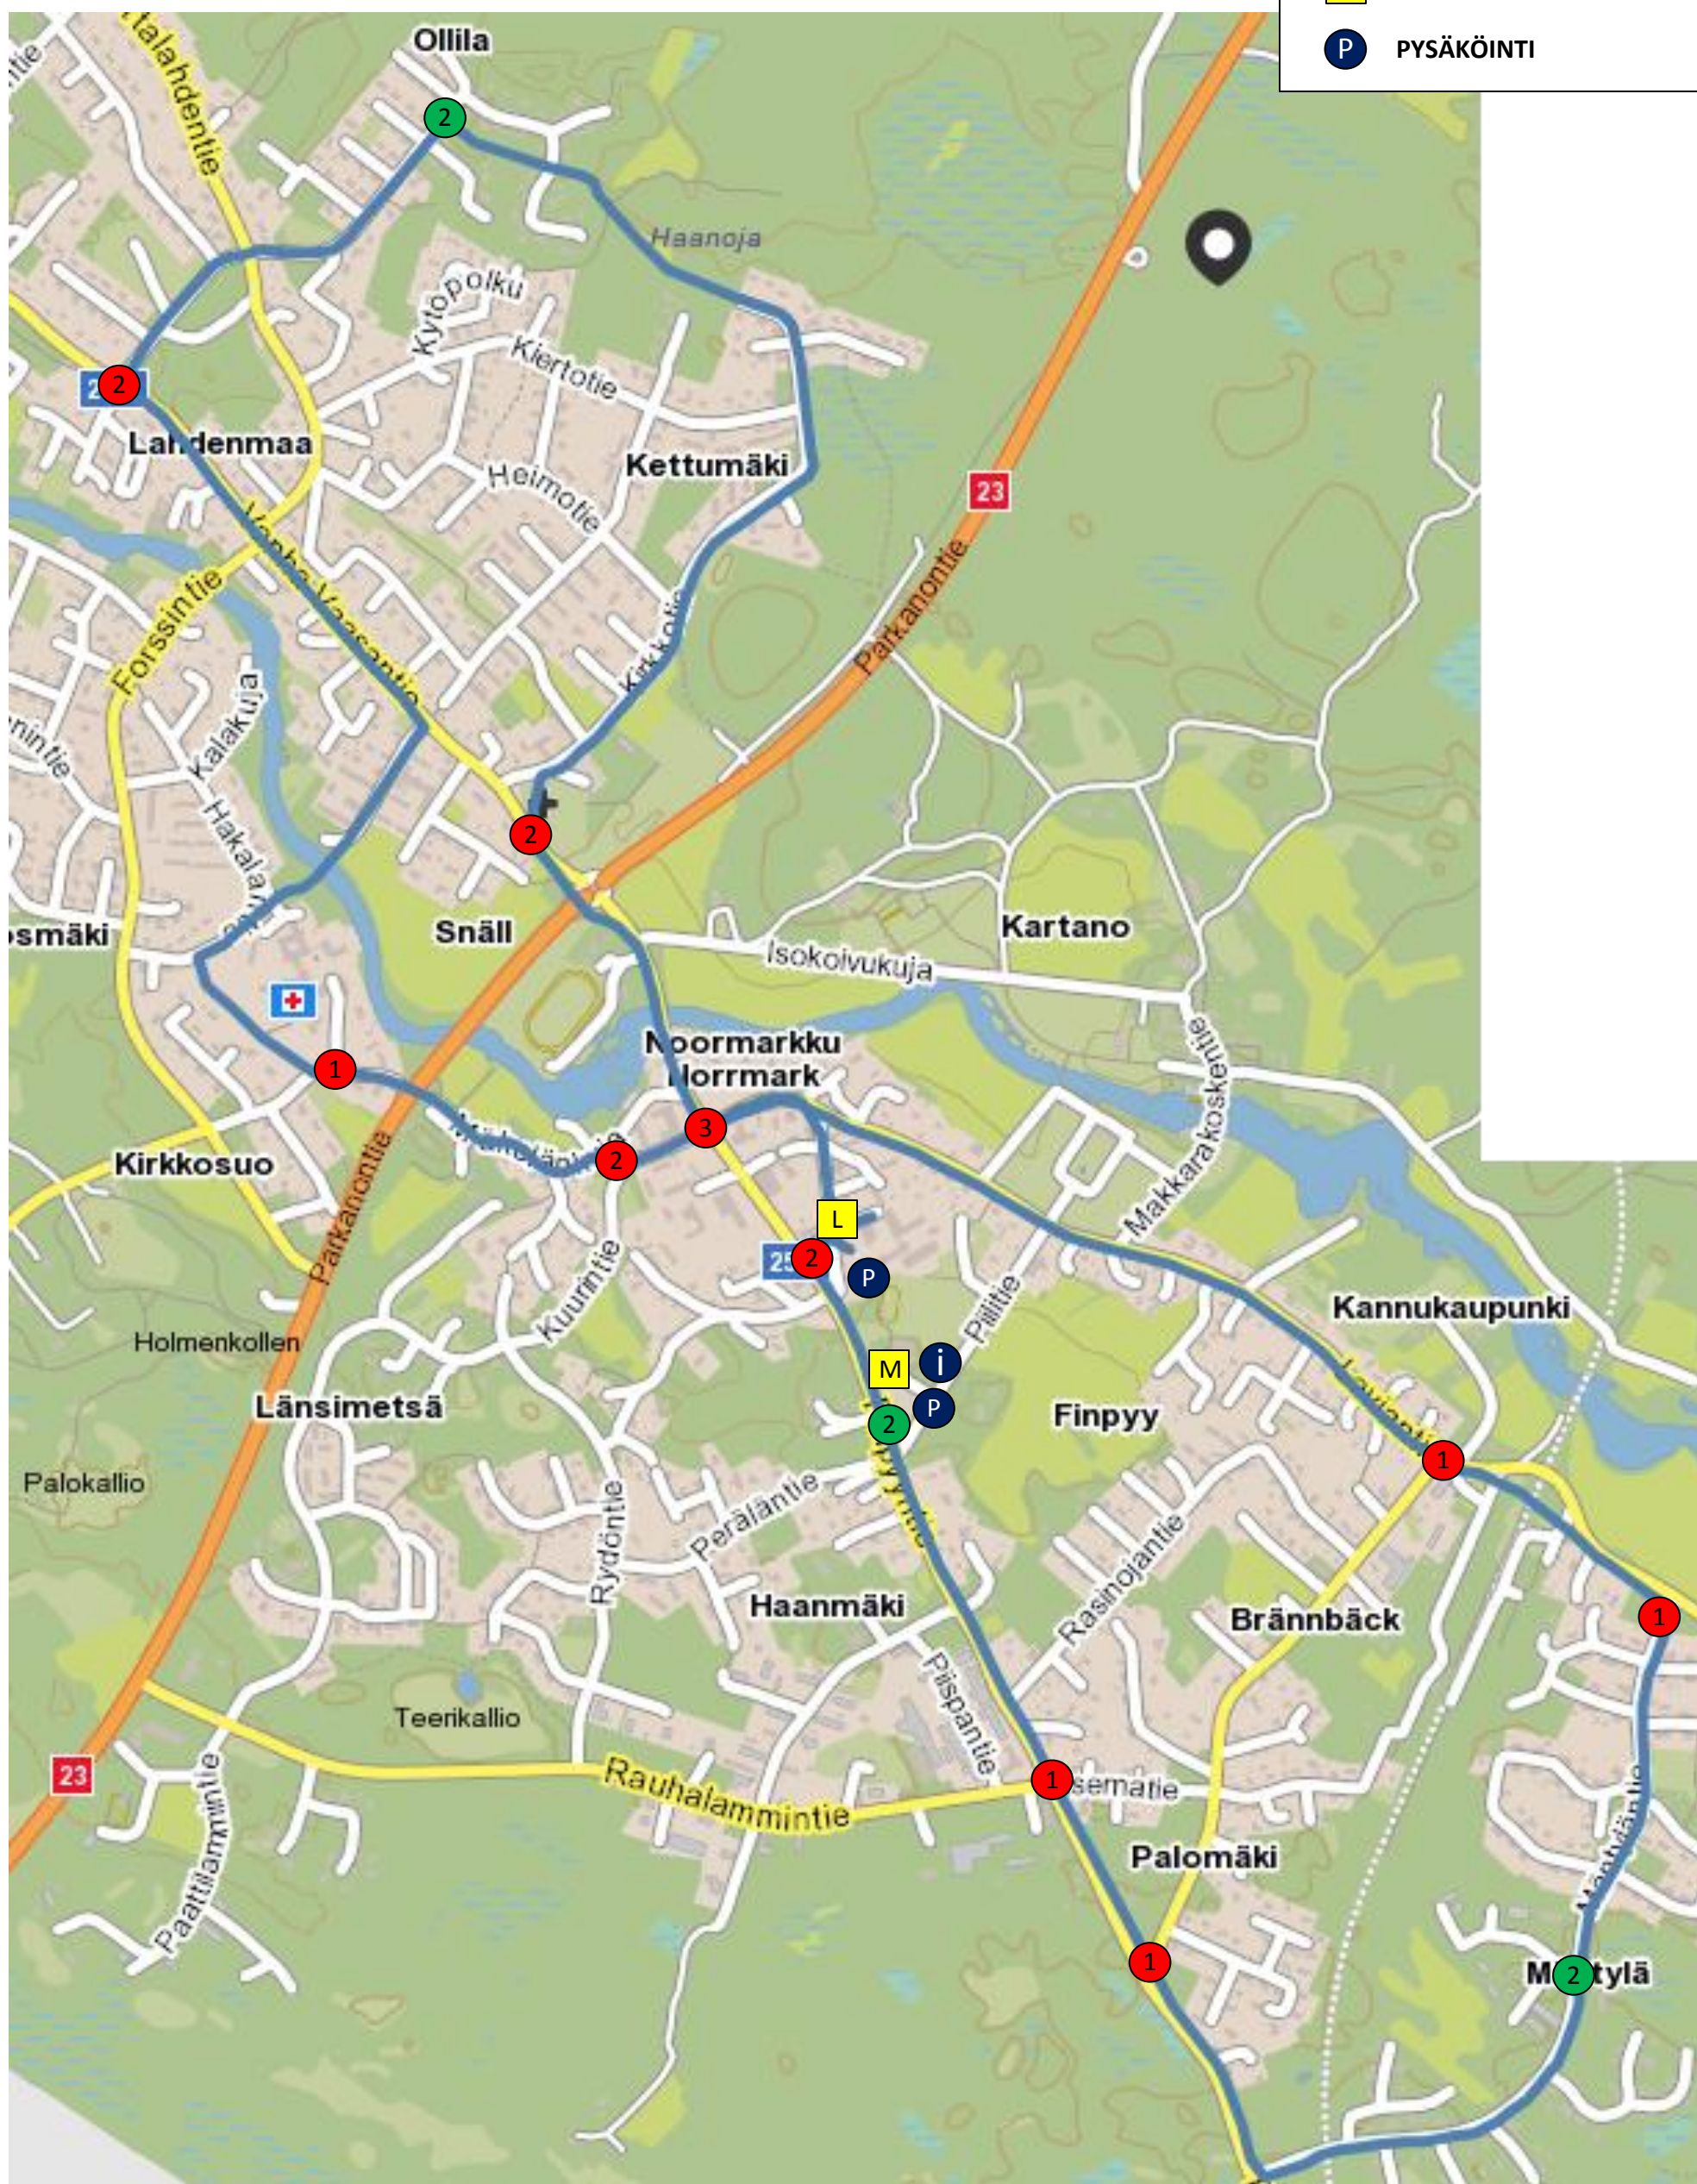

Noormarkku ½-maraton

Yleiskartta

- LIIKENTEENOHAUS
- HUOLTOPISTE
- INFO
- LÄHTÖ / MAALI
- PYSÄKÖINTI

Noormarkku ½-maraton

Reitinmerkintä

- KALKITUS
- OPASTUS
- AITAUS